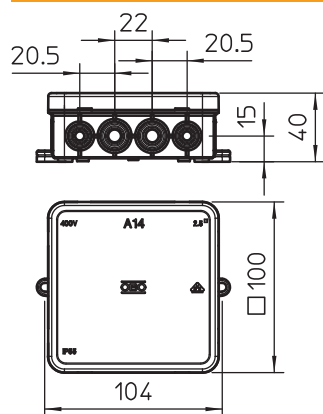

### Исходные данные

Артикульный №	2000378
Тип	A 14
Обозначение 1	Распределительная коробка
Размер	100x100x38
Цвет	светло-серый
Номер RAL	7035
материал	Полиэтилен
Сокращенное наименование материала	PE
Минимальная единица продажи	10,00 Шт.
Вес	5,86 кг/100 шт.

### Технические характеристики

Длина	100,00 мм
Ширина	100,00 мм
Высота	40,00 мм
Внутренние размеры на просвет	90x90x35 мм
Размеры Д×Ш×В	100x100x40 мм
Размеры	100 x 100 x 40 мм
Anreihbar	<input type="checkbox"/>
Количество вводов	14,00
Способ ввода	Кабель
Способ ввода	Кабель
Вид прохода через корпус	Предварительная штамповка
Расчетное изоляционное напряжение (Ui)	690,00 V
Комплектация	без
Крышка	Непрозрачный
Крепление крышки	защелкиваемый
Электрические вводы	8 вводов для кабеля диаметром 5-14 мм 8 вводов для кабеля диаметром 5-11 мм
Ввод сзади	<input type="checkbox"/>
Проверенная на взрывозащищенность конструкция	<input type="checkbox"/>
трудновоспламеняющийся	согласно VDE 0471/DIN 695 части 2-1, температура тестирования: 650°C
Форма	квадратной формы
Огнестойкость (ETIM)	без
Для взрывоопасной зоны	без
Для взрывоопасной зоны с газом	без
Для взрывоопасной зоны с пылью	без
Без галогена	<input checked="" type="checkbox"/>
Макс. поперечное сечение жесткого провода	2,50 мм <sup>2</sup>
С экранированием	<input type="checkbox"/>
С крышкой	<input checked="" type="checkbox"/>
Вид монтажа	Настенный/потолочный монтаж
Вид монтажа	Настенный/потолочный монтаж
Номинальное сечение	2,50 мм <sup>2</sup>
Номинальное напряжение	690,00 V
Вид защиты	IP55
С возможностью пломбирования	<input type="checkbox"/>
Диапазон рабочих температур	-5,00 - 45,00 °C
Прозрачная крышка	<input type="checkbox"/>
Стойкий к атмосферным воздействиям	<input type="checkbox"/>